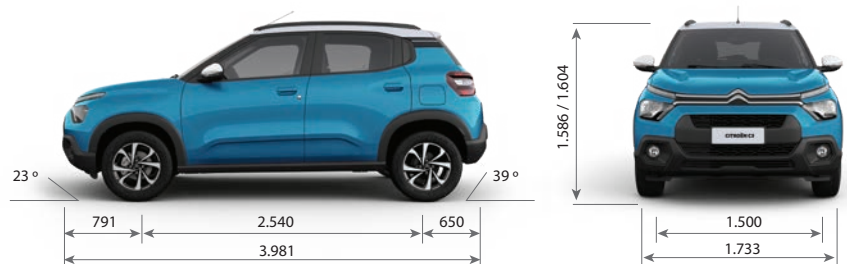

Seguinos en: /citroenarg

CITROËN