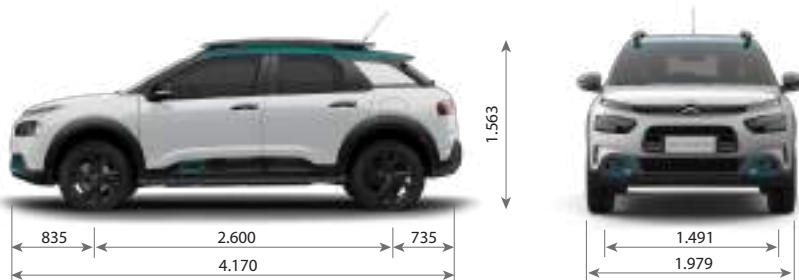

Seguinos en: /citroenarg

INSPIRED BY YOU