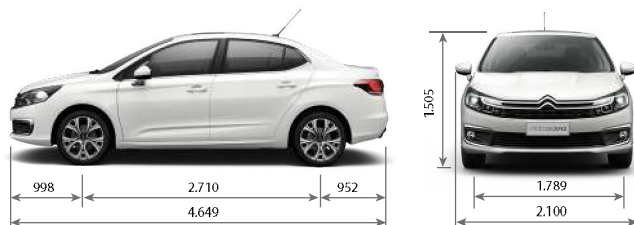

Seguinos en: /citroenarg

INSPIRED BY YOU