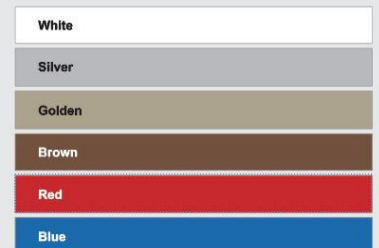

CHERY
ABRE CAMINOS.

ARRIZO 5

VERSIÓN	1.5 COMFORT MT	1.5 LUXURY MT	1.5 LUXURY CVT
Motor	ACTECO - SQRE4G16		
Combustible	NAFTA		
Cilindrada (c.c.)	1.5		
Tecnología especial del motor	DVVT		
Potencia Máxima (HP/RPM)	115/6150		
Máx. torque (nm/rpm)	141/3800		
TRANSMISIÓN			
Tipo	Mecánica 5 velocidades	Mecánica 5 velocidades	Automática sport 7 velocidades
Tracción	Delantera		
Llantas / Aro	Aleación/16"	Aleación/17"	Aleación/16"
DIRECCIÓN			
Tipo de dirección	Piñón y cremallera asistida		
Radio de Giro (m)	5,5		
DIMENSIONES Y CAPACIDADES			
Largo / Ancho / Alto (mm)	4532/1814/1487		
Distancia entre Ejes (mm)	2650		
Capacidad del Maletero (lt)	430		
SUSPENSIÓN			
Suspensión Delantera	McPherson con barra estabilizadora y barra de sujeción superior		
Suspensión Trasera	Multibrazo con espiral con barra estabilizadora		
FRENOS			
Frenos Delanteros	Disco ventilado con pinza flotante		
Frenos Traseros	Disco		
SISTEMA MULTIMEDIA			
	Radio MP3 / Pantalla Touch 7" / Bluetooth		
EQUIPAMIENTO*			
Seguridad: Sistema antirrobo (llave codificada) / Alarma / Airbags laterales / ESP (Control de estabilidad) / EBA (Asistencia de frenado de emergencia) / DTC (Control dinámico de tracción) / Carrocería con zona de deformación programada / Sistema ISOFIX.			
Equipamiento Exterior: Follow me home / Paragolpes a tono de carrocería / Sensor de estacionamiento / Barras portaequipaje.			
Equipamiento Interior: Engine Start Stop / Trip Computer / Tapizado de Cuero / Volante de cuero / USB+AUX+iPOD / 6 parlantes / Techo eléctrico / Control Crucero / Bluetooth / Espejo retrovisor central antirreflejo.			
GARANTÍA			
3 años o 100.000 km.			